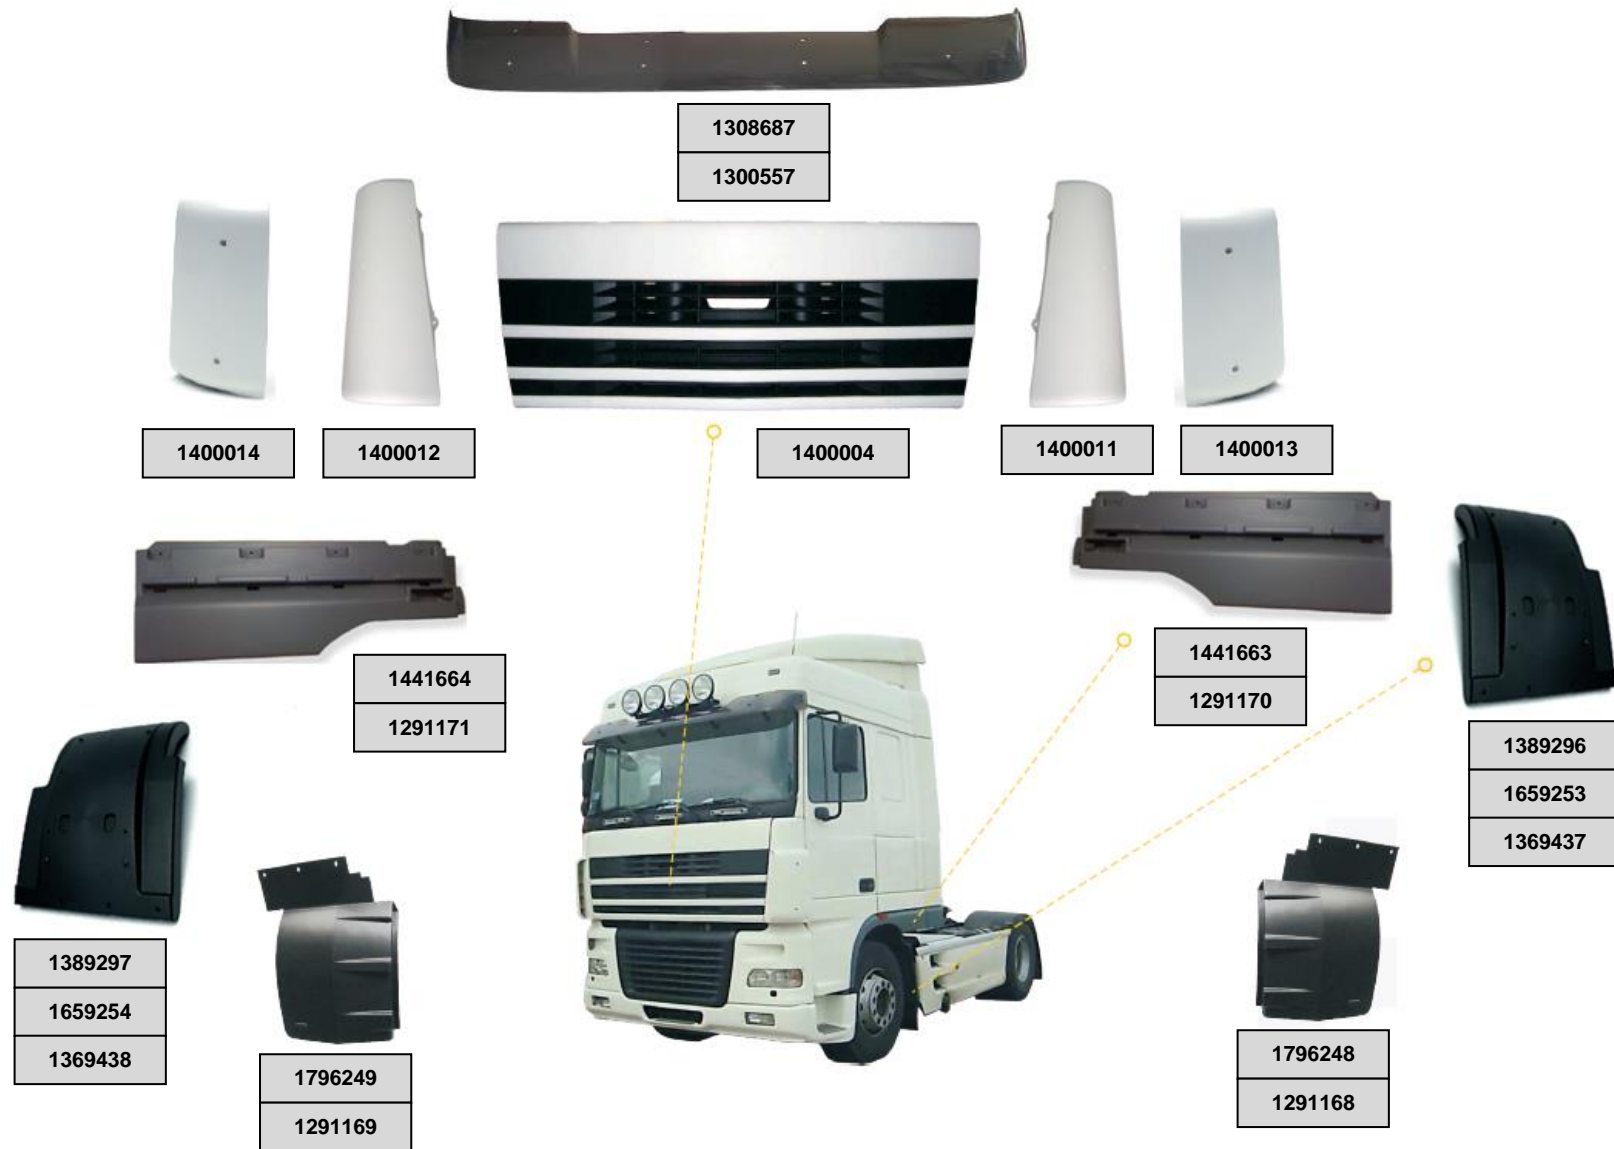

DAF 95 XF 2 VERSIJA 97>06

10

KAUNAS:
Draugystės g. 15, LT-51226
Tel. (8-37) 46 06 11

VILNIUS:
Geologų g. 6, LT-02190
Tel. (8-5) 2 383 382

VILNIUS:
V.A.Graičiūno g. 2A, LT-02241
Tel. (8-5) 2 641 526

KLAIPĖDA:
Paryžiaus Komunos g. 25, LT-91111
Tel. (8-46) 38 12 55