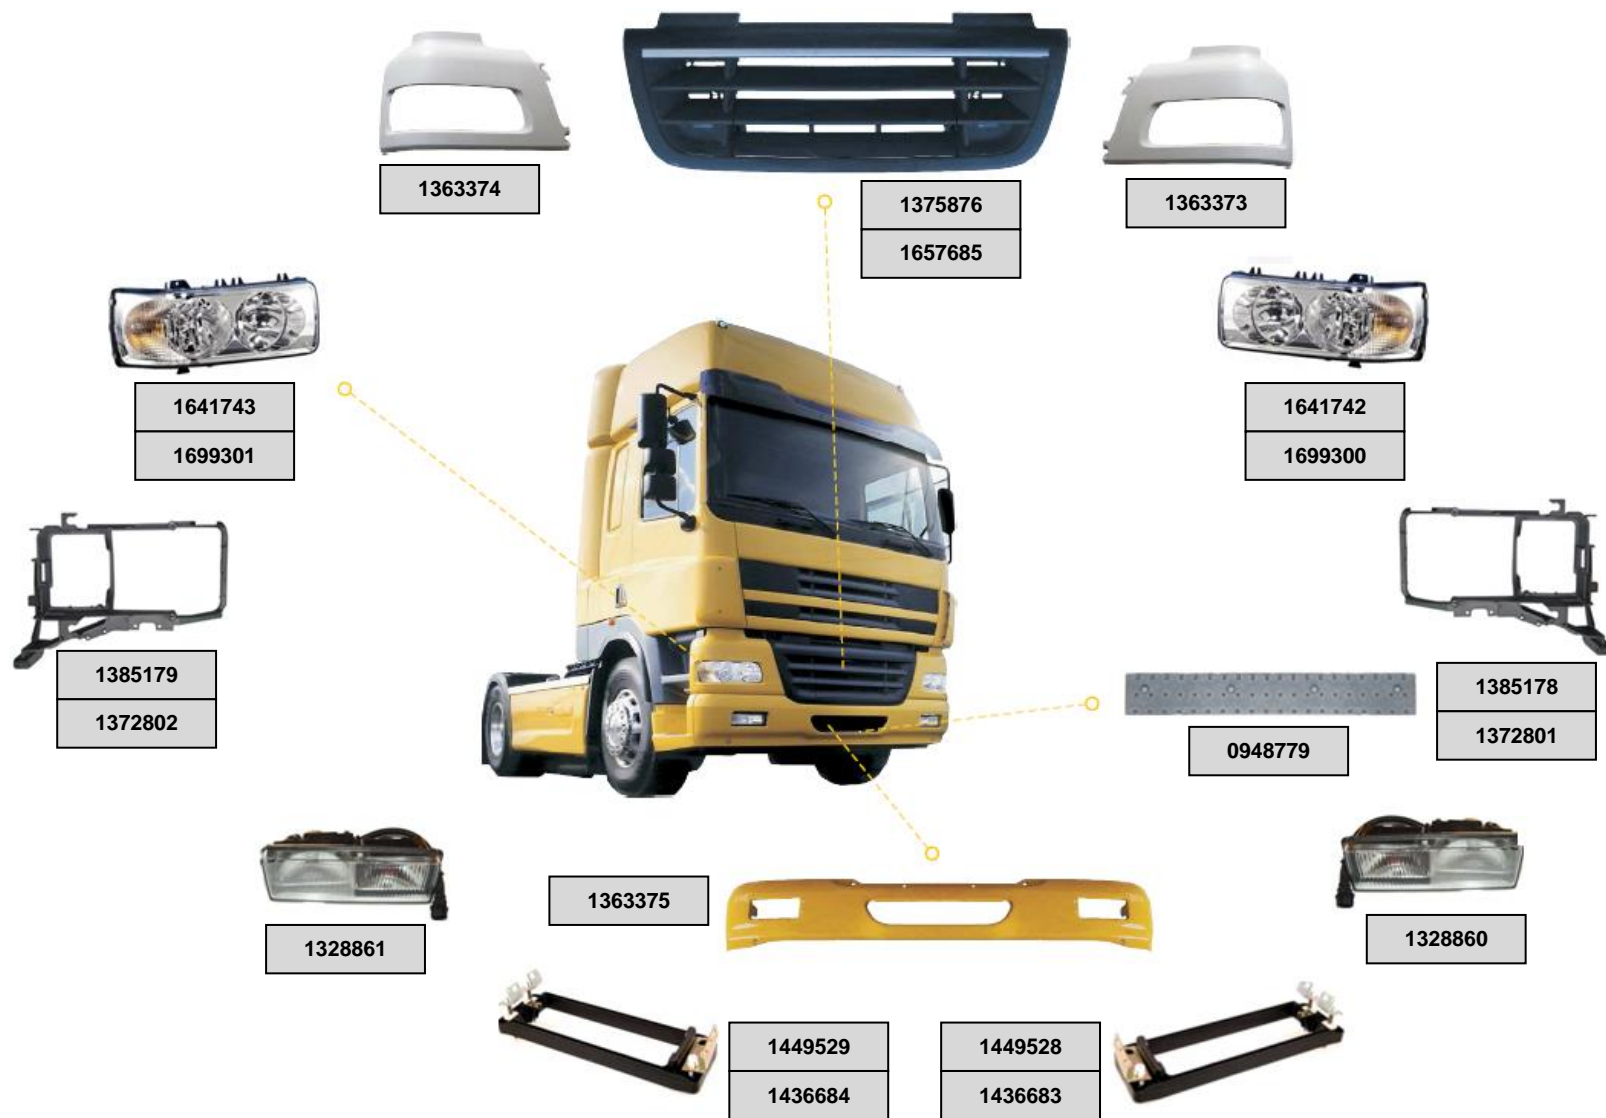

DAF CF 02>06

KAUNAS:
Draugystės g. 15, LT-51226
Tel. (8-37) 46 06 11

VILNIUS:
Geologų g. 6, LT-02190
Tel. (8-5) 2 383 382

VILNIUS:
V.A.Graičiūno g. 2A, LT-02241
Tel. (8-5) 2 641 526

KLAIPĖDA:
Paryžiaus Komunos g. 25, LT-91111
Tel. (8-46) 38 12 55