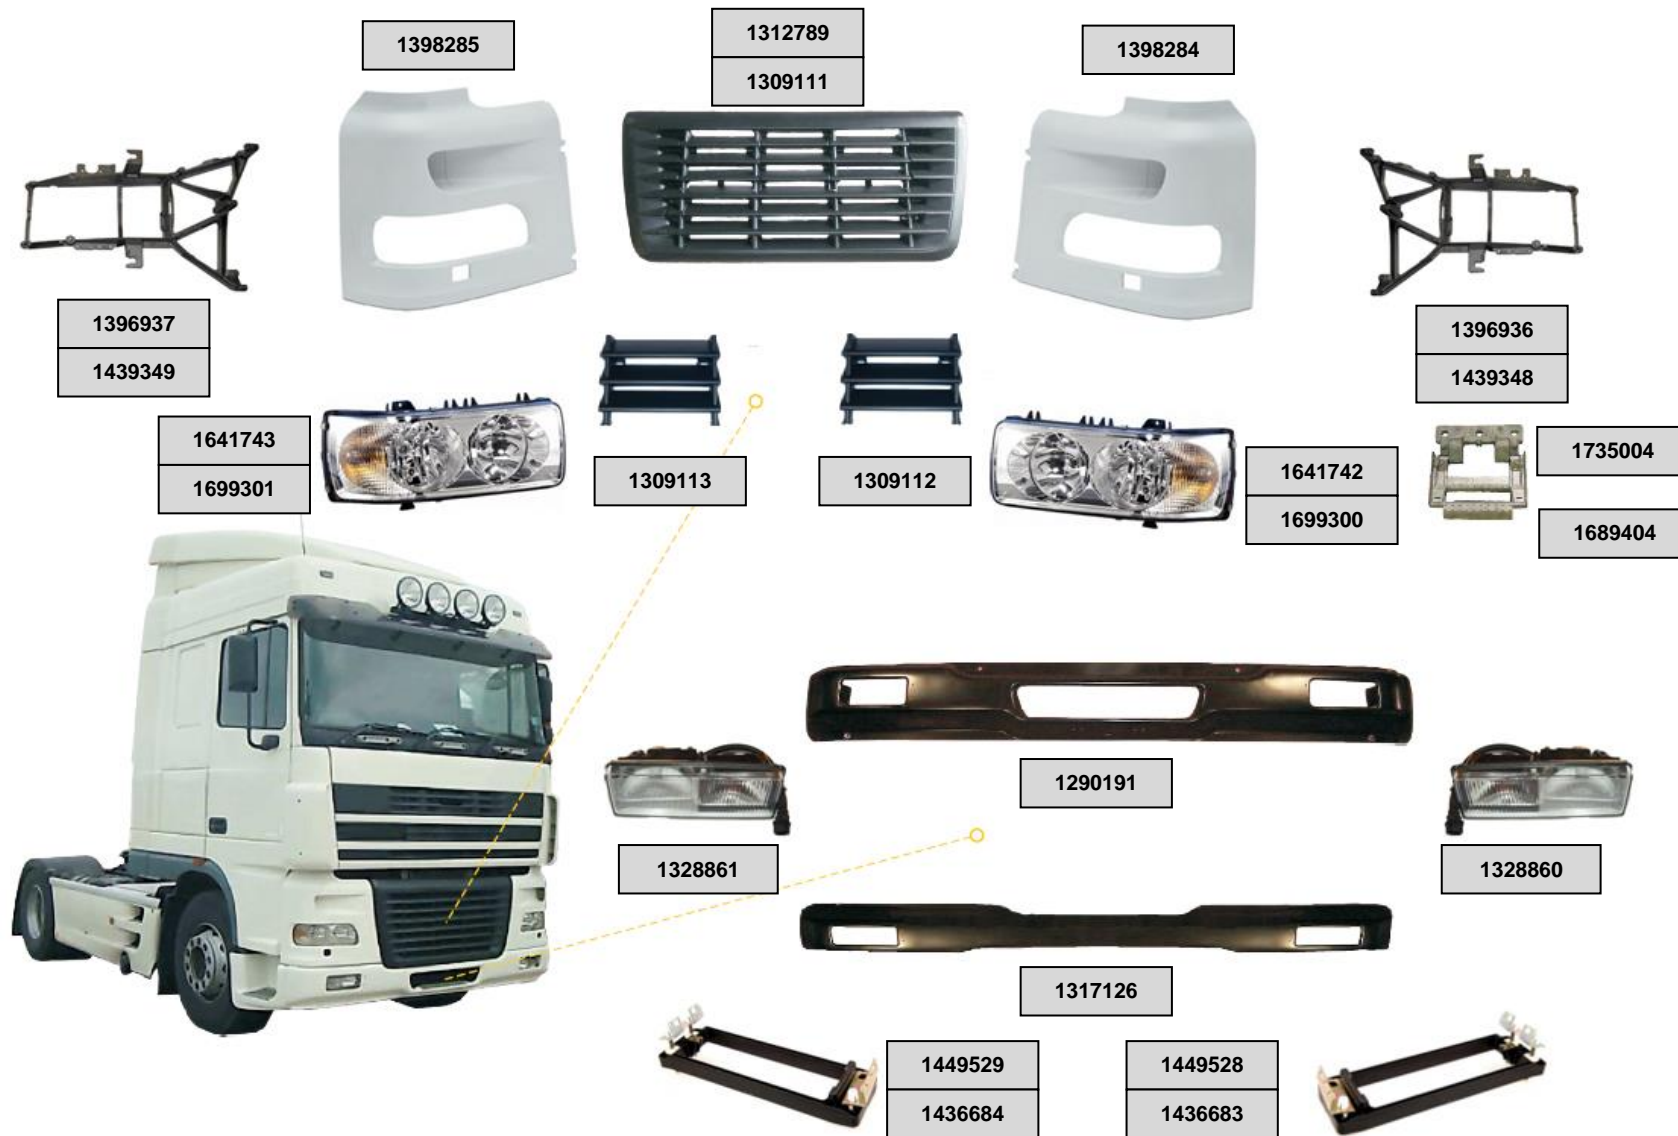

DAF 95 XF 2 VERSIJA 97>06

KAUNAS:
Draugystės g. 15, LT-51226
Tel. (8-37) 46 06 11

VILNIUS:
Geologų g. 6, LT-02190
Tel. (8-5) 2 383 382

VILNIUS:
V.A.Graičiūno g. 2A, LT-02241
Tel. (8-5) 2 641 526

KLAIPĖDA:
Paryžiaus Komunos g. 25, LT-91111
Tel. (8-46) 38 12 55