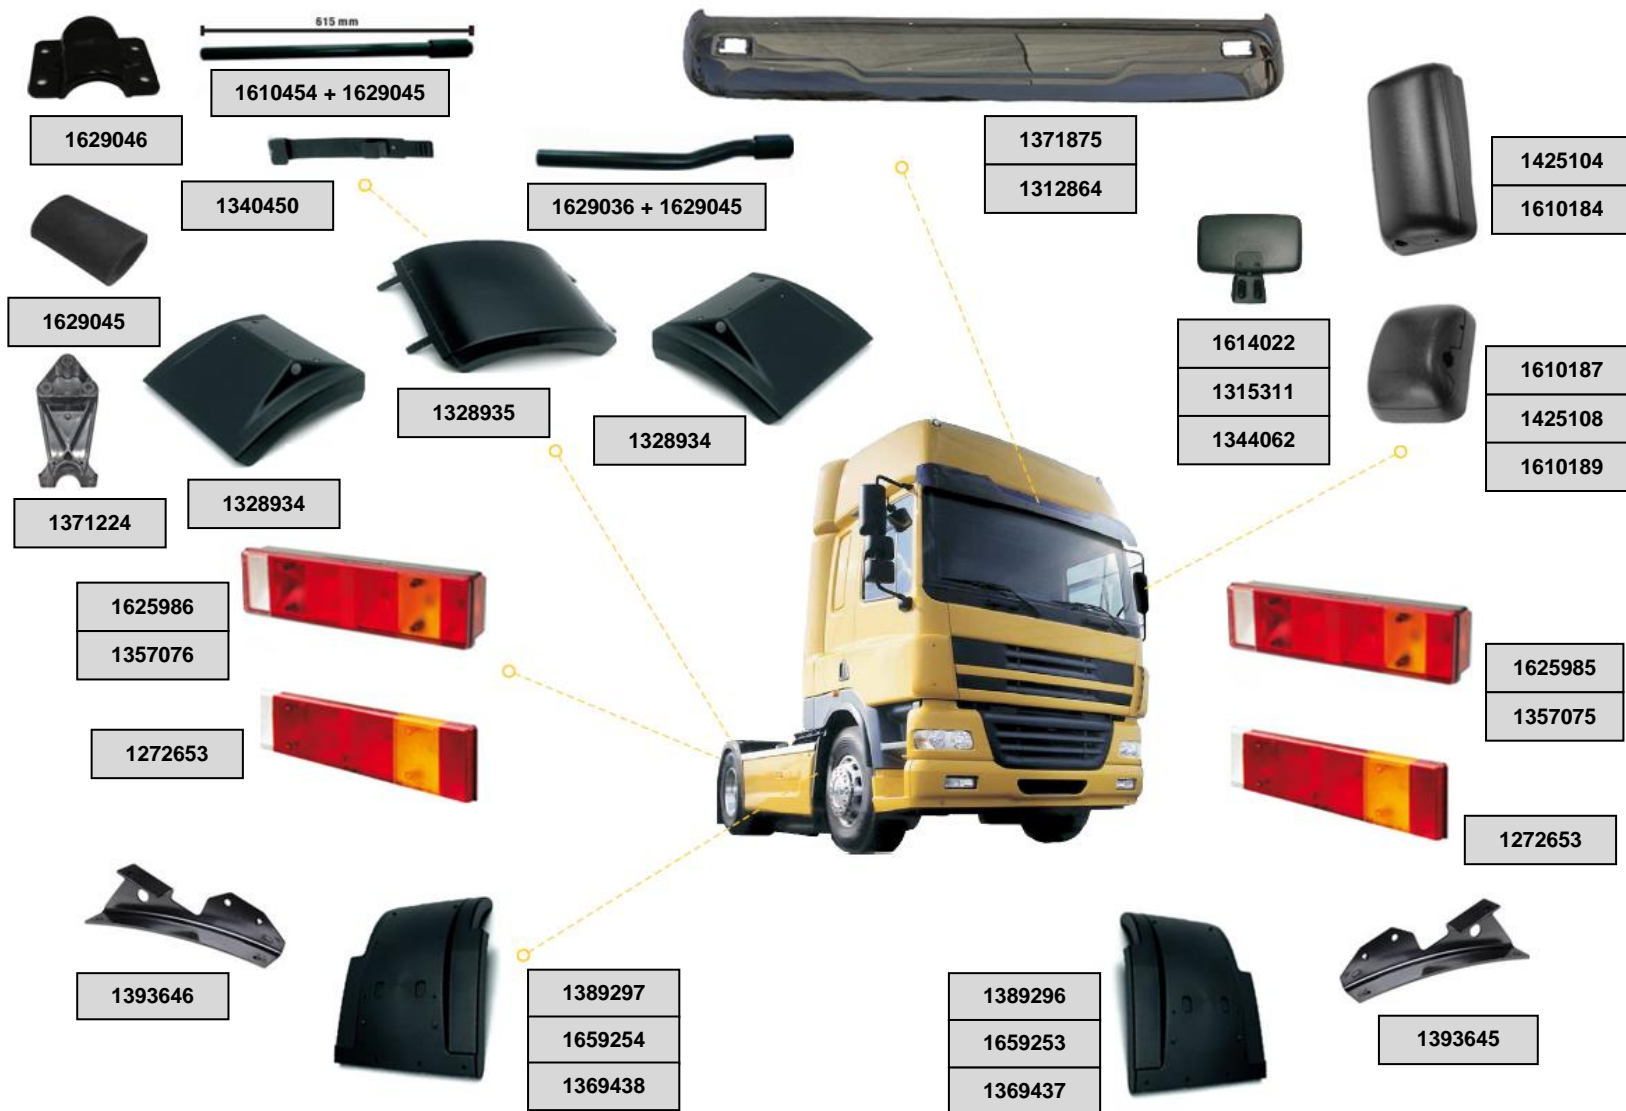

DAF CF 02>06

KAUNAS:
Draugystės g. 15, LT-51226
Tel. (8-37) 46 06 11

VILNIUS:
Geologų g. 6, LT-02190
Tel. (8-5) 2 383 382

VILNIUS:
V.A.Graičiūno g. 2A, LT-02241
Tel. (8-5) 2 641 526

KLAIPĖDA:
Paryžiaus Komunos g. 25, LT-91111
Tel. (8-46) 38 12 55