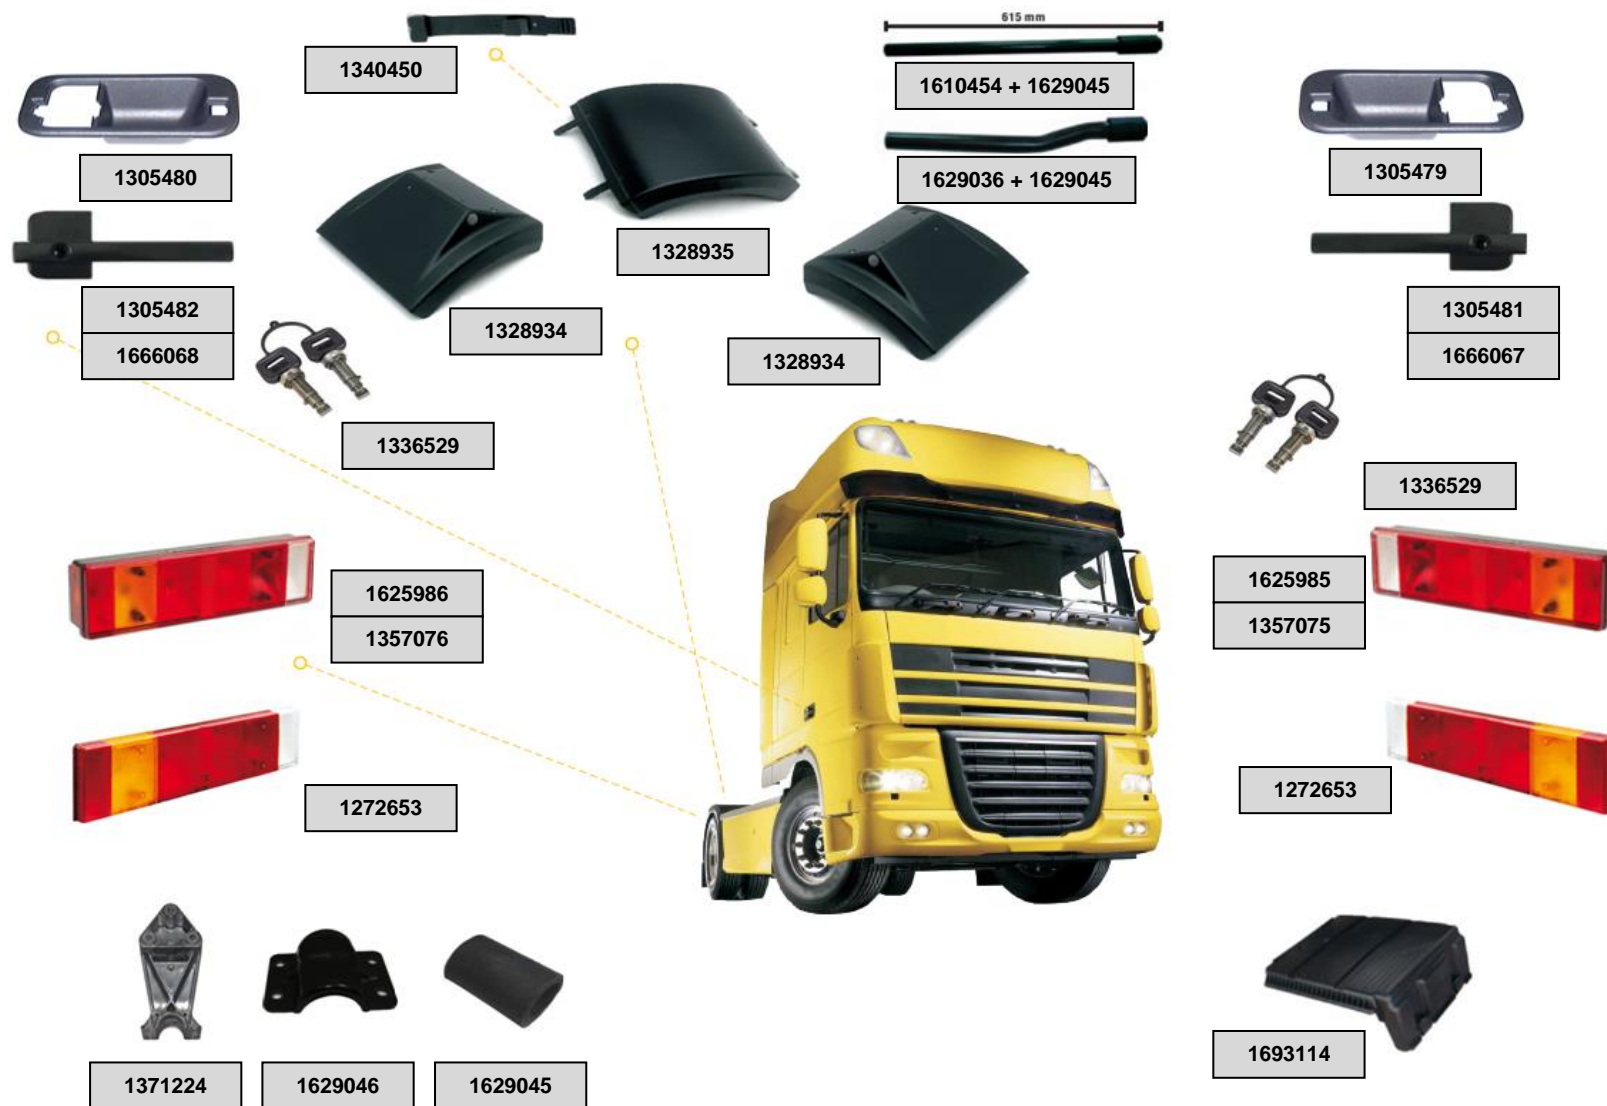

DAF 105 XF 06>12

KAUNAS:
Draugystės g. 15, LT-51226
Tel. (8-37) 46 06 11

VILNIUS:
Geologų g. 6, LT-02190
Tel. (8-5) 2 383 382

VILNIUS:
V.A.Graičiūno g. 2A, LT-02241
Tel. (8-5) 2 641 526

KLAIPĖDA:
Paryžiaus Komunos g. 25, LT-91111
Tel. (8-46) 38 12 55