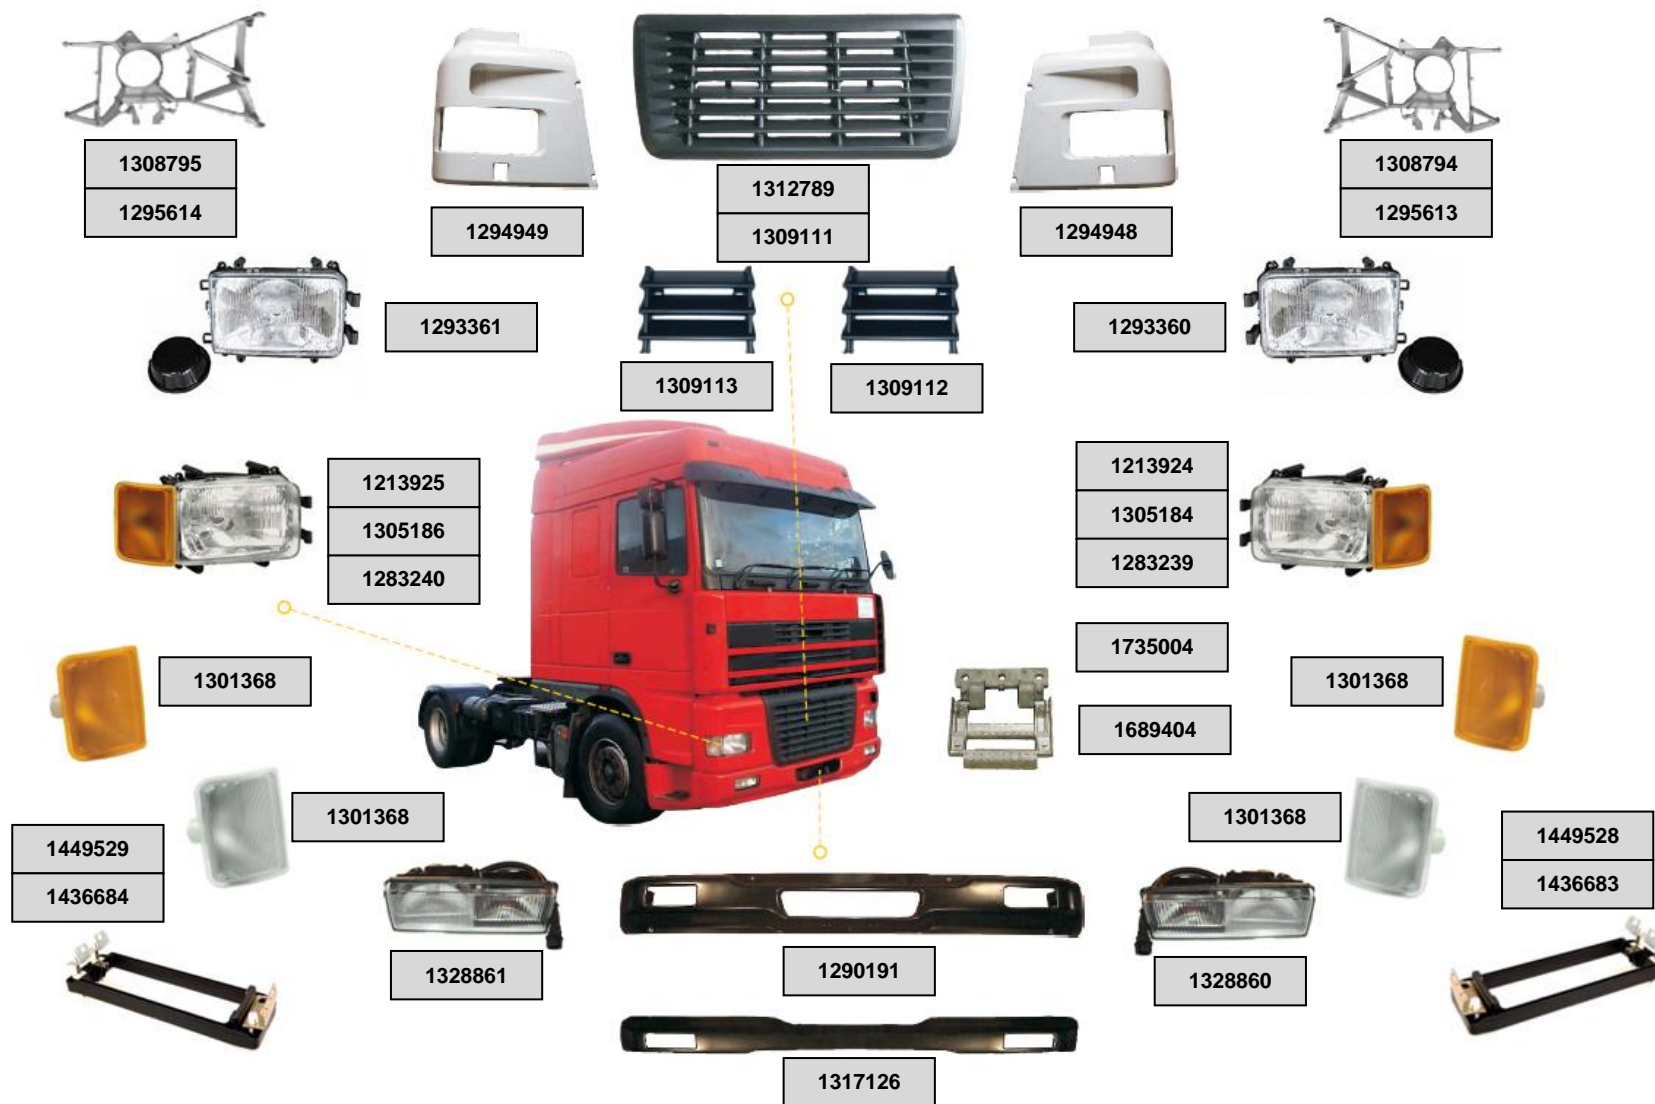

DAF 95 XF 1 VERSIJA 97>02

KAUNAS:
Draugystės g. 15, LT-51226
Tel. (8-37) 46 06 11

VILNIUS:
Geologų g. 6, LT-02190
Tel. (8-5) 2 383 382

VILNIUS:
V.A.Graičiūno g. 2A, LT-02241
Tel. (8-5) 2 641 526

KLAIPĖDA:
Paryžiaus Komunos g. 25, LT-91111
Tel. (8-46) 38 12 55