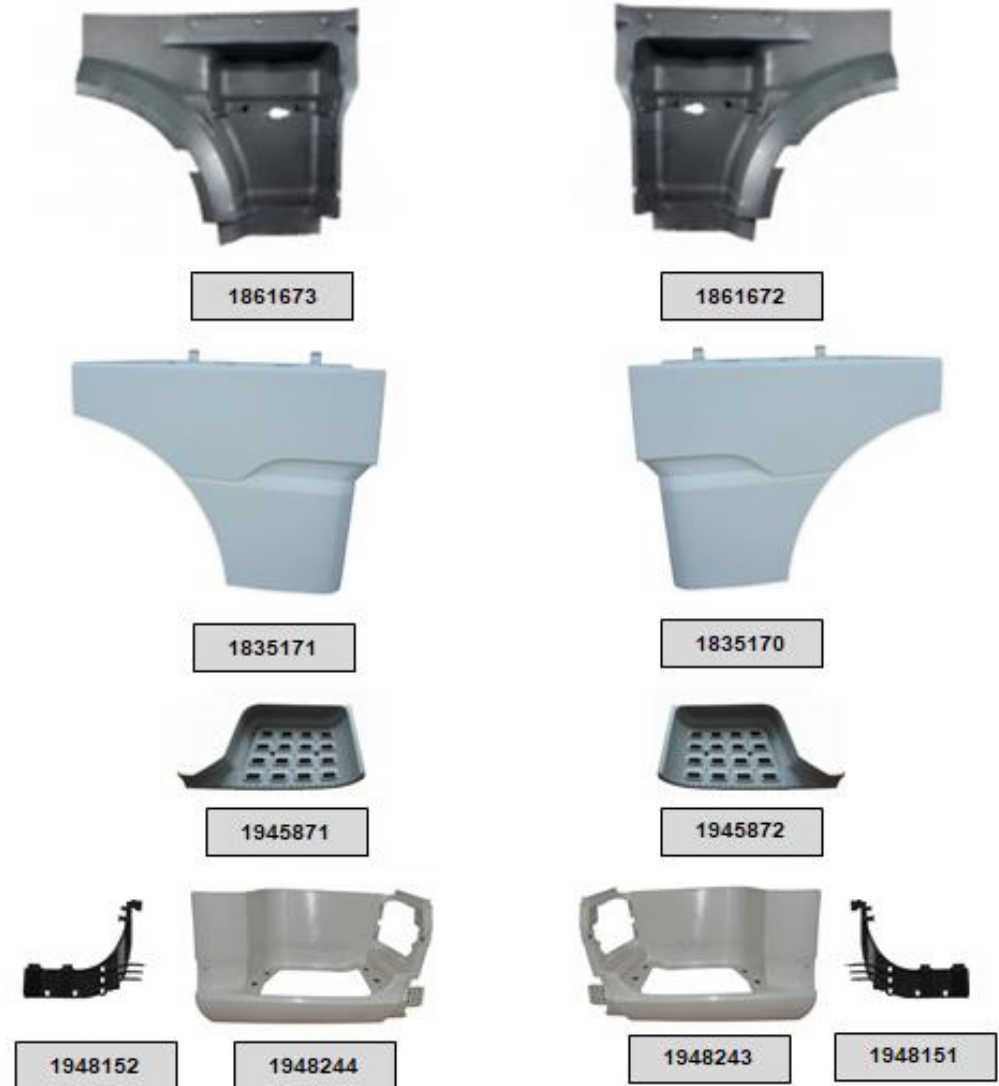

DAF 106XF 13>

KAUNAS:
Draugystės g. 15, LT-51226
Tel. (8-37) 46 06 11

VILNIUS:
Geologų g. 6, LT-02190
Tel. (8-5) 2 383 382

VILNIUS:
V.A.Graičiūno g. 2A, LT-02241
Tel. (8-5) 2 641 526

KLAIPĖDA:
Paryžiaus Komunos g. 25, LT-91111
Tel. (8-46) 38 12 55