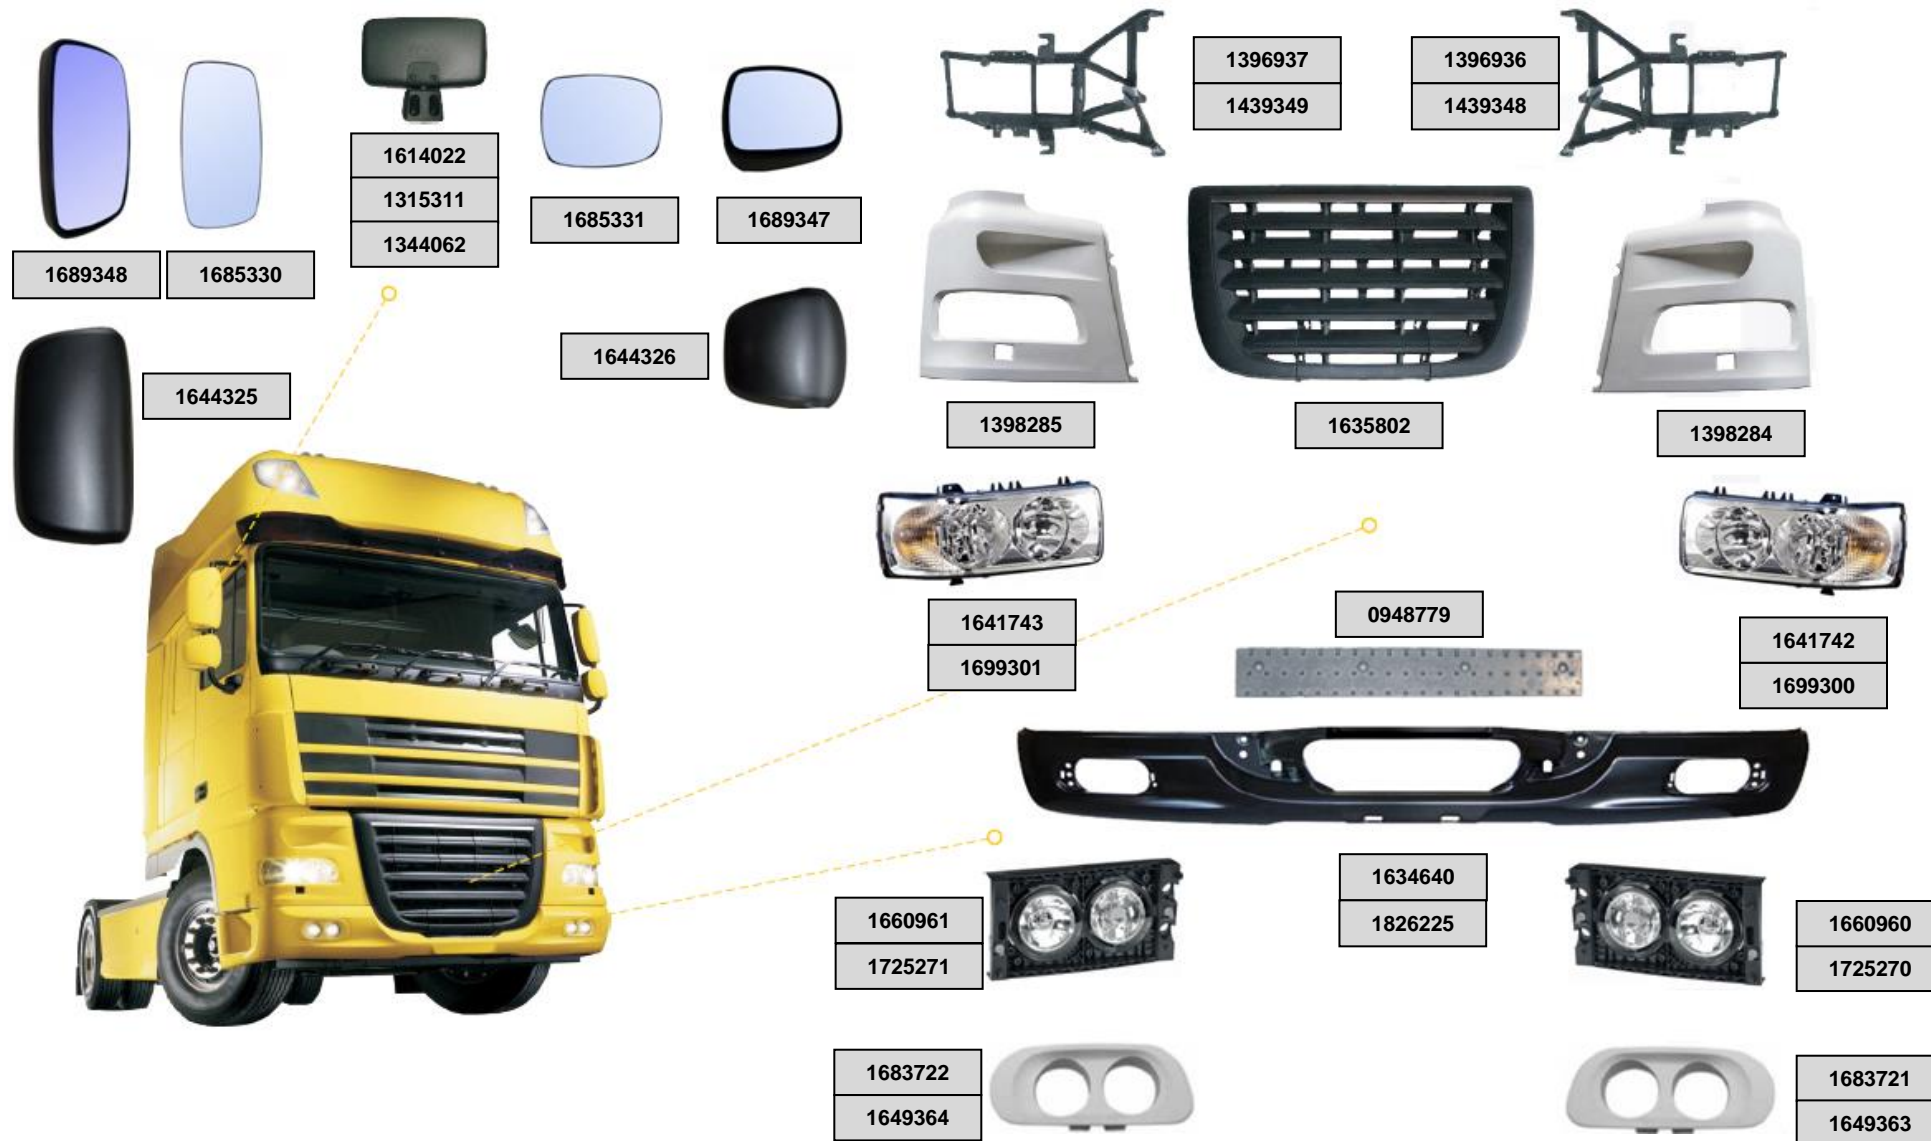

DAF 105 XF 06>12

KAUNAS:
Draugystės g. 15, LT-51226
Tel. (8-37) 46 06 11

VILNIUS:
Geologų g. 6, LT-02190
Tel. (8-5) 2 383 382

VILNIUS:
V.A.Graičiūno g. 2A, LT-02241
Tel. (8-5) 2 641 526

KLAIPĖDA:
Paryžiaus Komunos g. 25, LT-91111
Tel. (8-46) 38 12 55