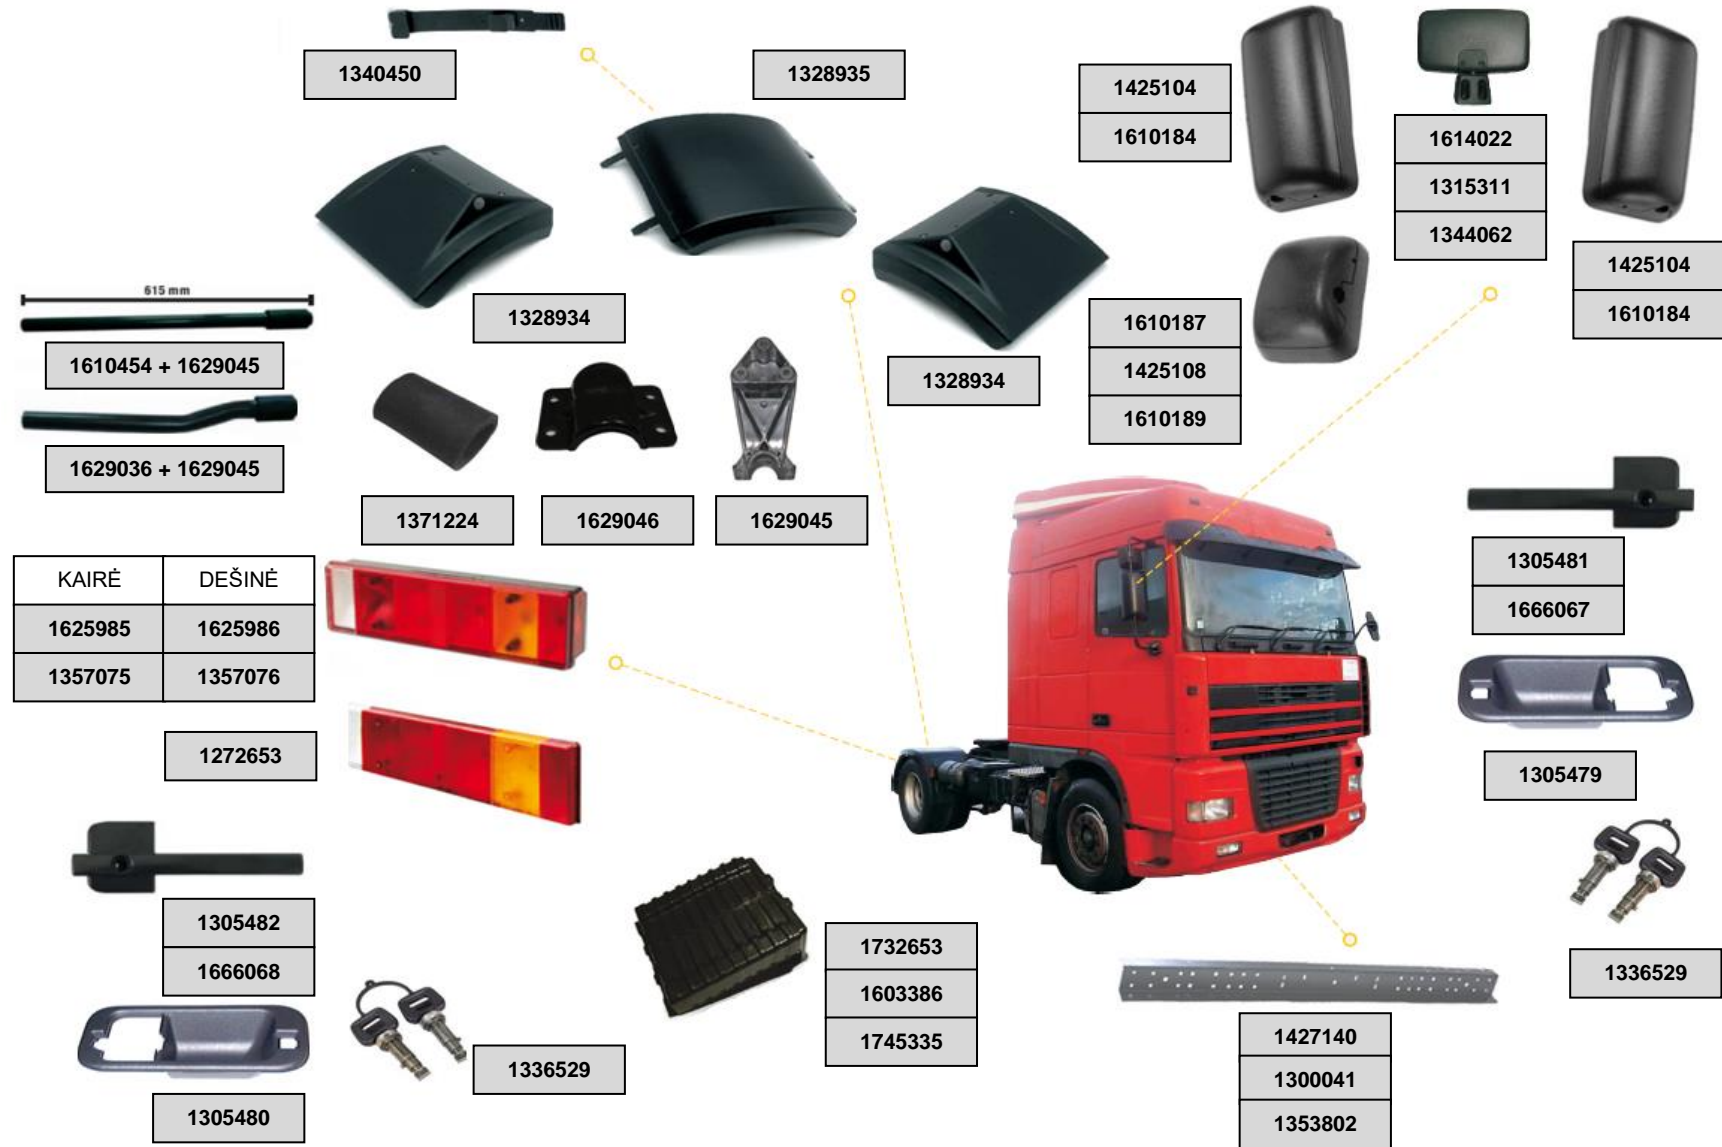

DAF 95 XF 1 VERSIJA 97>02

KAUNAS:
Draugystės g. 15, LT-51226
Tel. (8-37) 46 06 11

VILNIUS:
Geologų g. 6, LT-02190
Tel. (8-5) 2 383 382

VILNIUS:
V.A.Graičiūno g. 2A, LT-02241
Tel. (8-5) 2 641 526

KLAIPĖDA:
Paryžiaus Komunos g. 25, LT-91111
Tel. (8-46) 38 12 55