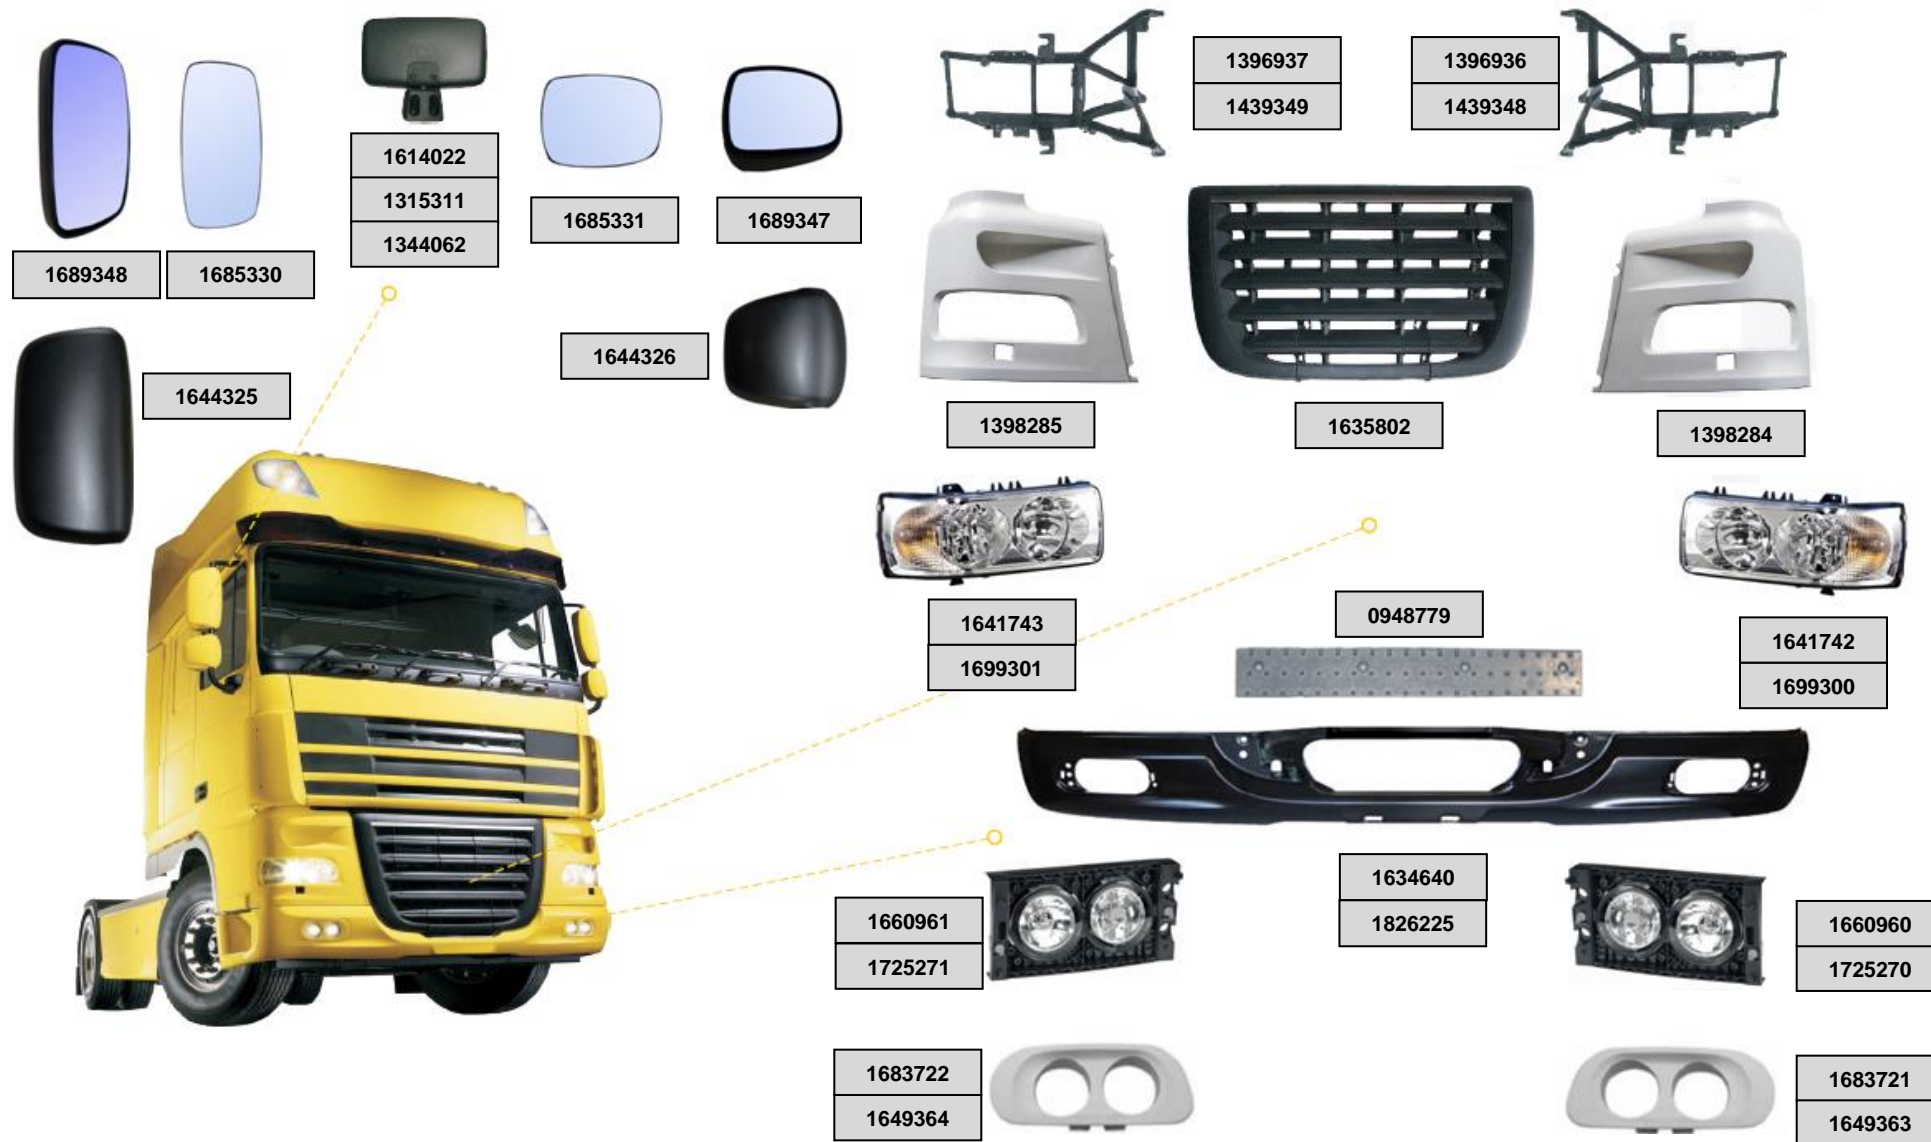

DAF 105 XF 06>12

10

KAUNAS:
Draugystės g. 15, LT-51226
Tel. (8-37) 46 06 11

VILNIUS:
Geologų g. 6, LT-02190
Tel. (8-5) 2 383 382

VILNIUS:
V.A.Graičiūno g. 2A, LT-02241
Tel. (8-5) 2 641 526

KLAIPĖDA:
Paryžiaus Komunos g. 25, LT-91111
Tel. (8-46) 38 12 55