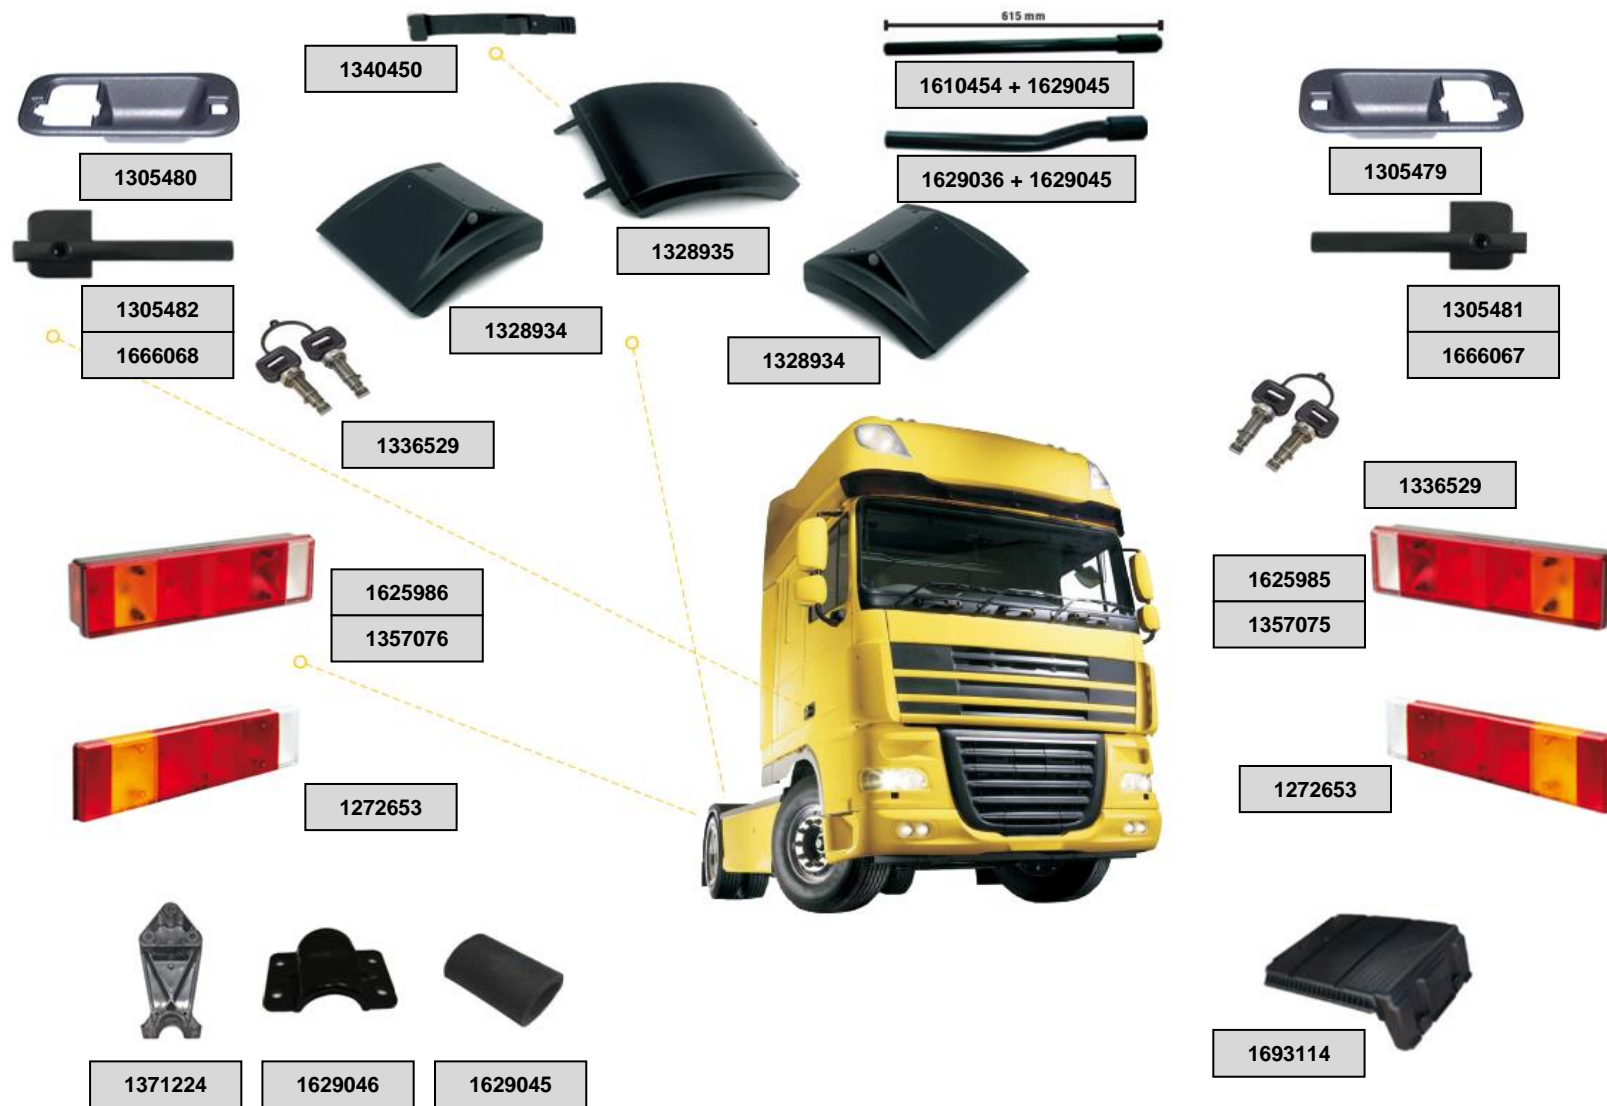

DAF 105 XF 06>12

KAUNAS:
Draugystės g. 15, LT-51226
Tel. (8-37) 46 06 11

VILNIUS:
Geologų g. 6, LT-02190
Tel. (8-5) 2 383 382

VILNIUS:
V.A.Graičiūno g. 2A, LT-02241
Tel. (8-5) 2 641 526

KLAIPĖDA:
Paryžiaus Komunos g. 25, LT-91111
Tel. (8-46) 38 12 55