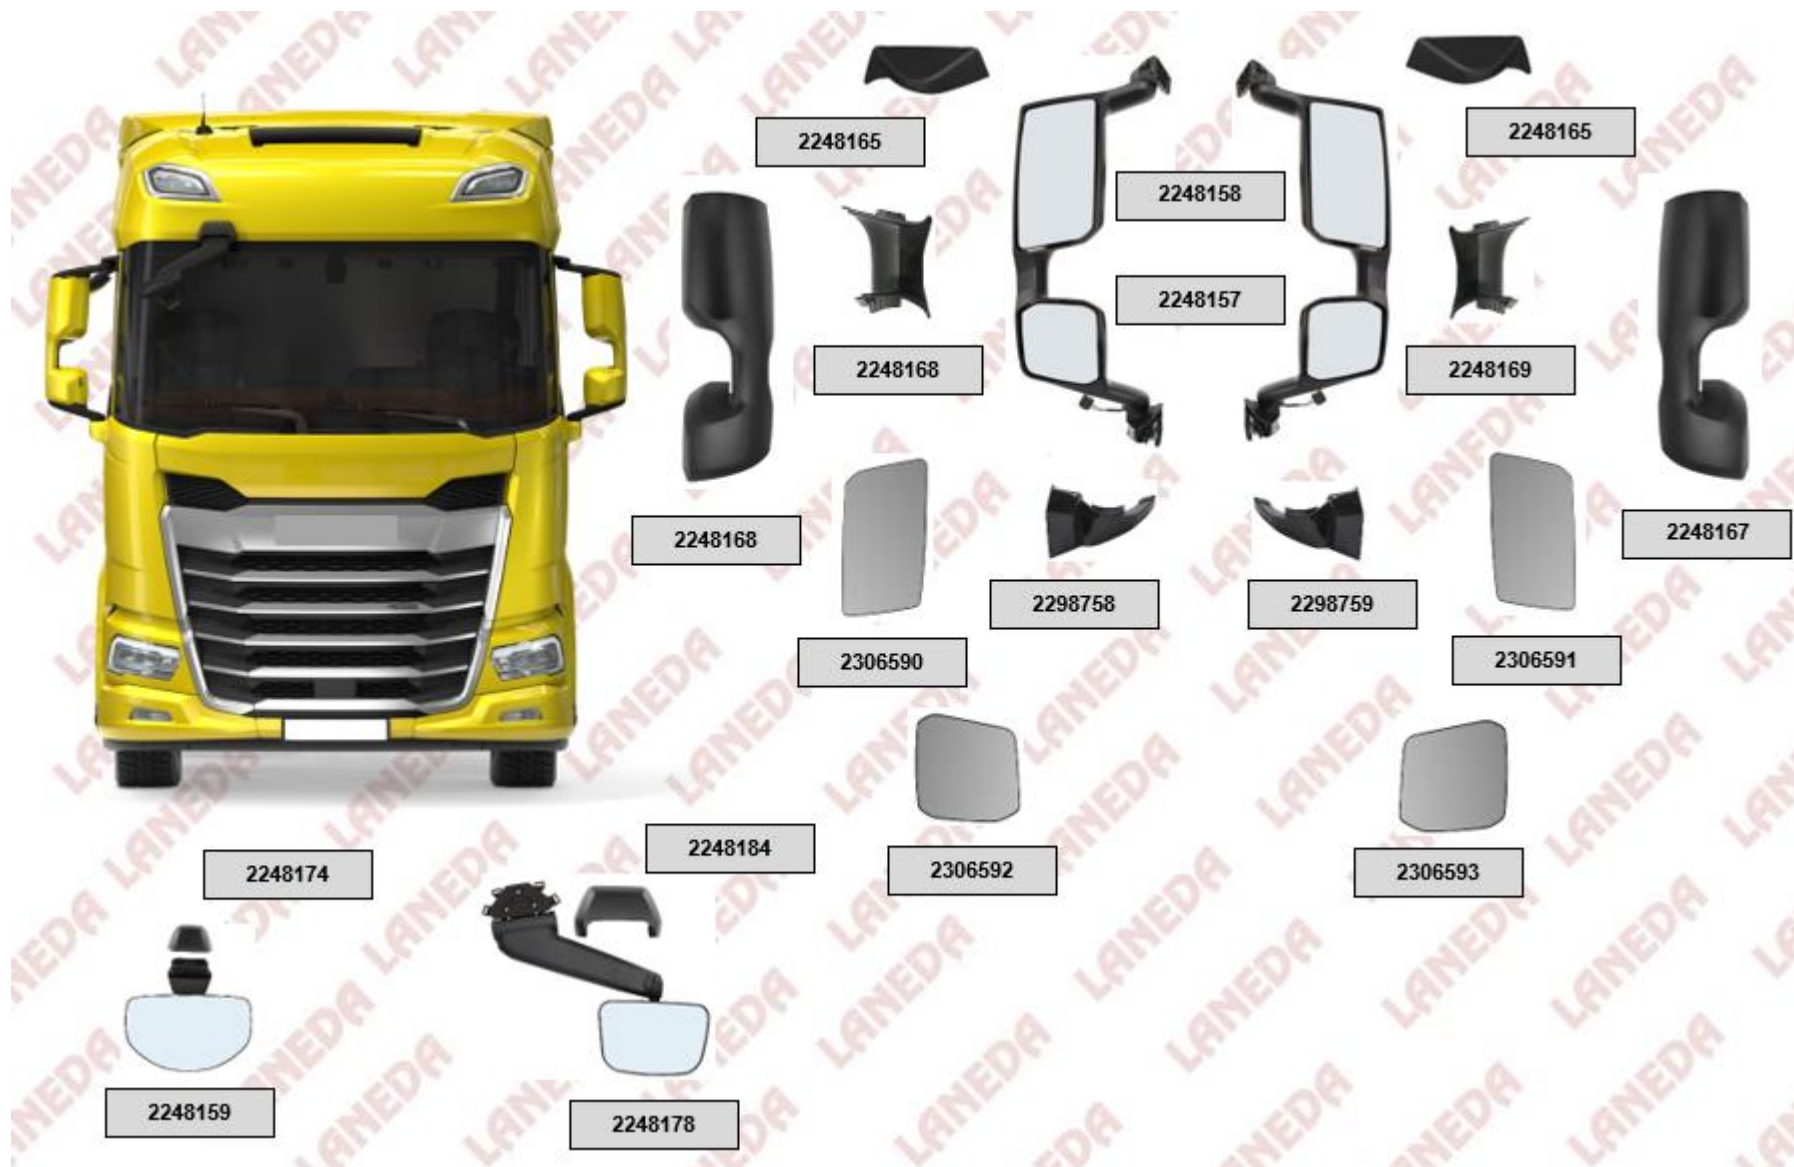

DAF XF, XG 21>

KAUNAS:
Draugystės g. 15, LT-51226
Tel. (8-37) 46 06 11

VILNIUS:
Geologų g. 6, LT-02190
Tel. (8-5) 2 383 382

VILNIUS:
V.A.Graičiūno g. 2A, LT-02241
Tel. (8-5) 2 641 526

KLAIPĖDA:
Paryžiaus Komunos g. 25, LT-91111
Tel. (8-46) 38 12 55